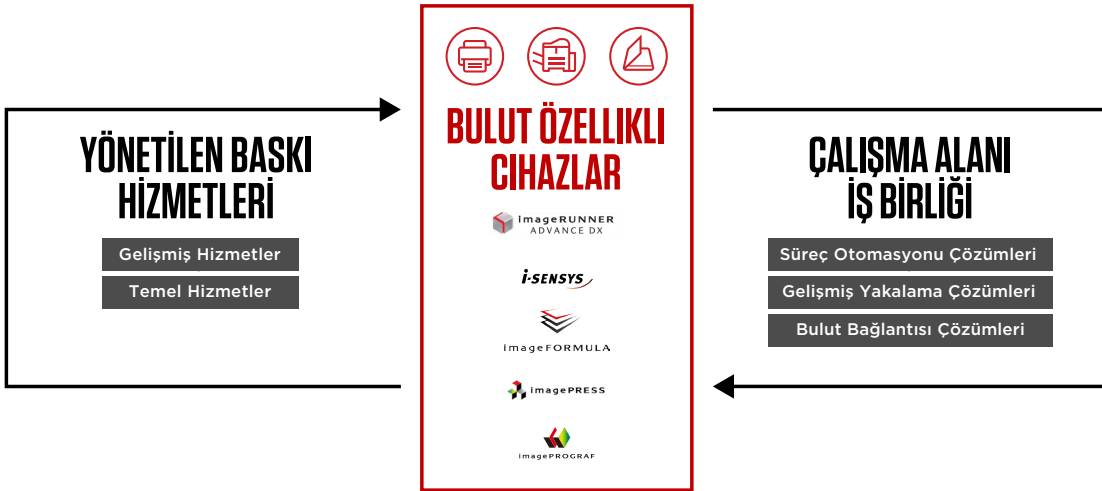

- **Baskı hızı:** Dakikada 80 sayfa (A4)
- **Tarama Hızı:** Dakikada 270 görüntü (A4)

- **Baskı Dilleri:** UFRII, PCL6, Adobe® PostScript 3™ (opsiyonel)
- **Baskı Çözünürlüğü:** 1200 x 1200

- Güçlendirilmiş bulut bağlantısı kolay kullanım için yeniden kullanılabilir formatlar ile her yerden iş birliğine dayalı belge erişimi sağlar.
- Canon'un yenilikçi yeni kağıt besleme mekanizması ve lekelenmeye dayanıklı camı, doğru ve yüksek hızlı taramayı kolaylaştırır.
- Verimli iş akışı otomasyonu, belgelerin kolayca taranabilmesini, belgede arama yapılabilmesini ve belgelerin OneDrive, SharePoint, Concur ve Dropbox gibi uygulamalarda saklanabilmesini sağlar.
- McAfee Embedded Control yazılımı ve diğer güvenlik özellikleri; belge, ağ ve cihazları kapsayan 360° koruma ile içinizin rahat etmesini sağlar.
- Merkezi olarak yönetilen baskı ayarları ve yerel uniFLOW Online Express aracılığıyla sağlanan cihaz kullanım analiziyle basitleştirilmiş baskı yönetimi sunulur.
- Sessiz ADF işlemi, düşük enerji tüketimi ve düşük emisyon çevre üzerindeki etkileri azaltır.

HER ZORLUĞUN ÜSTESİNDEN GELMEK İÇİN ÖZELLEŞTİRİLMİŞ ÇÖZÜMLER

Canon'un Dijital Dönüşüm Hizmetleri (DTS), alanında öncü donanımlarımızı ve yazılımlarımızı, dönüşüm yolculuğunuzu desteklemek için tasarlanan entegre bir teknoloji ekosisteminde bir araya getirir. Bu özellik, Yönetilen Baskı Hizmetleri ve Çalışma Alanı İş Birliği çözümlerini birleştirerek tüm belge yaşam döngüsü kapsamında şeffaflık ve kontrol kazanmanıza yardımcı olur.

Canon Inc.
canon.com

Canon Avrupa
canon.com.tr

Turkish edition

© Canon Europa N.V., 2020

Canon